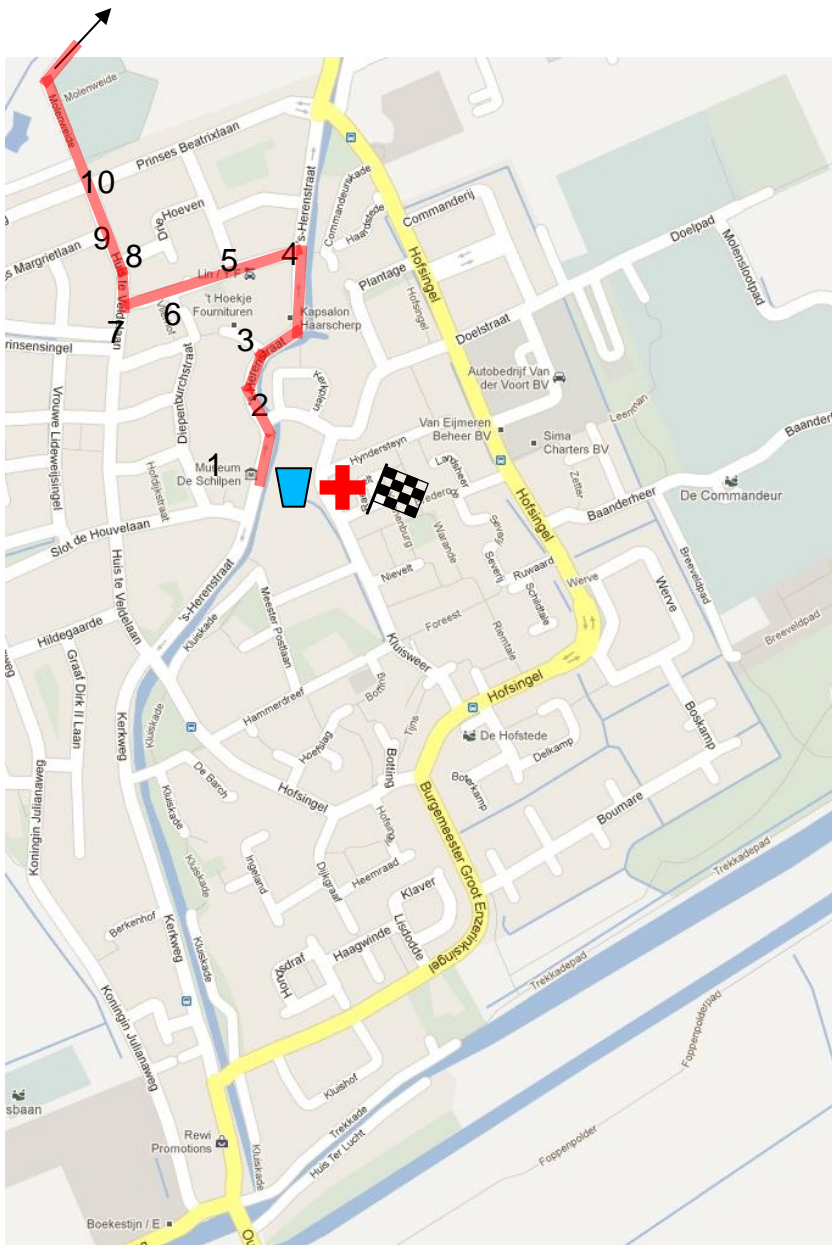

10 Km blz 1-3

## Start in Maasland

(hetzelfde als halve)

- 1 Start, drankpost + EHBO de Schilpen (MW)
- 2 Herenstraat hoek Doelenstraat (VR)
- 3 Herenstraat hoek Stationstraat (VR)
- 4 Herenstraat hoek Langetaam (VR)
- 5 Langetaam / Pr. Irenelaan (VR)
- 6 Langetaam / Kastanjehof (afzethak)
- 7 Huis te Veldelaan / Langetaam (VR)
- 8 Huis te Veldelaan / Drie Hoeven (afzethak)
- 9 Huis te Veldelaan / Margrietlaan (VR)
- 10 Molenweide – ter vVelde / BeatrixIn (2 VR)

10 Km blz 2-3

11 Maaslandse dam (3 VR)

12 Gaagpad / Kwakelweg (3 VR)

13 Kwakelweg / Duifpolder (VR)

14 Keerpunt Kwakelweg 10 km

Waterpost (MW) eind Kwakelweg

15 Trekkade / Molenslootpad (VR)

16 Keerkunt Molenslootpad (MW)

start / finish

Looprichting

EHBO

waterpost

10 km blz 3-3